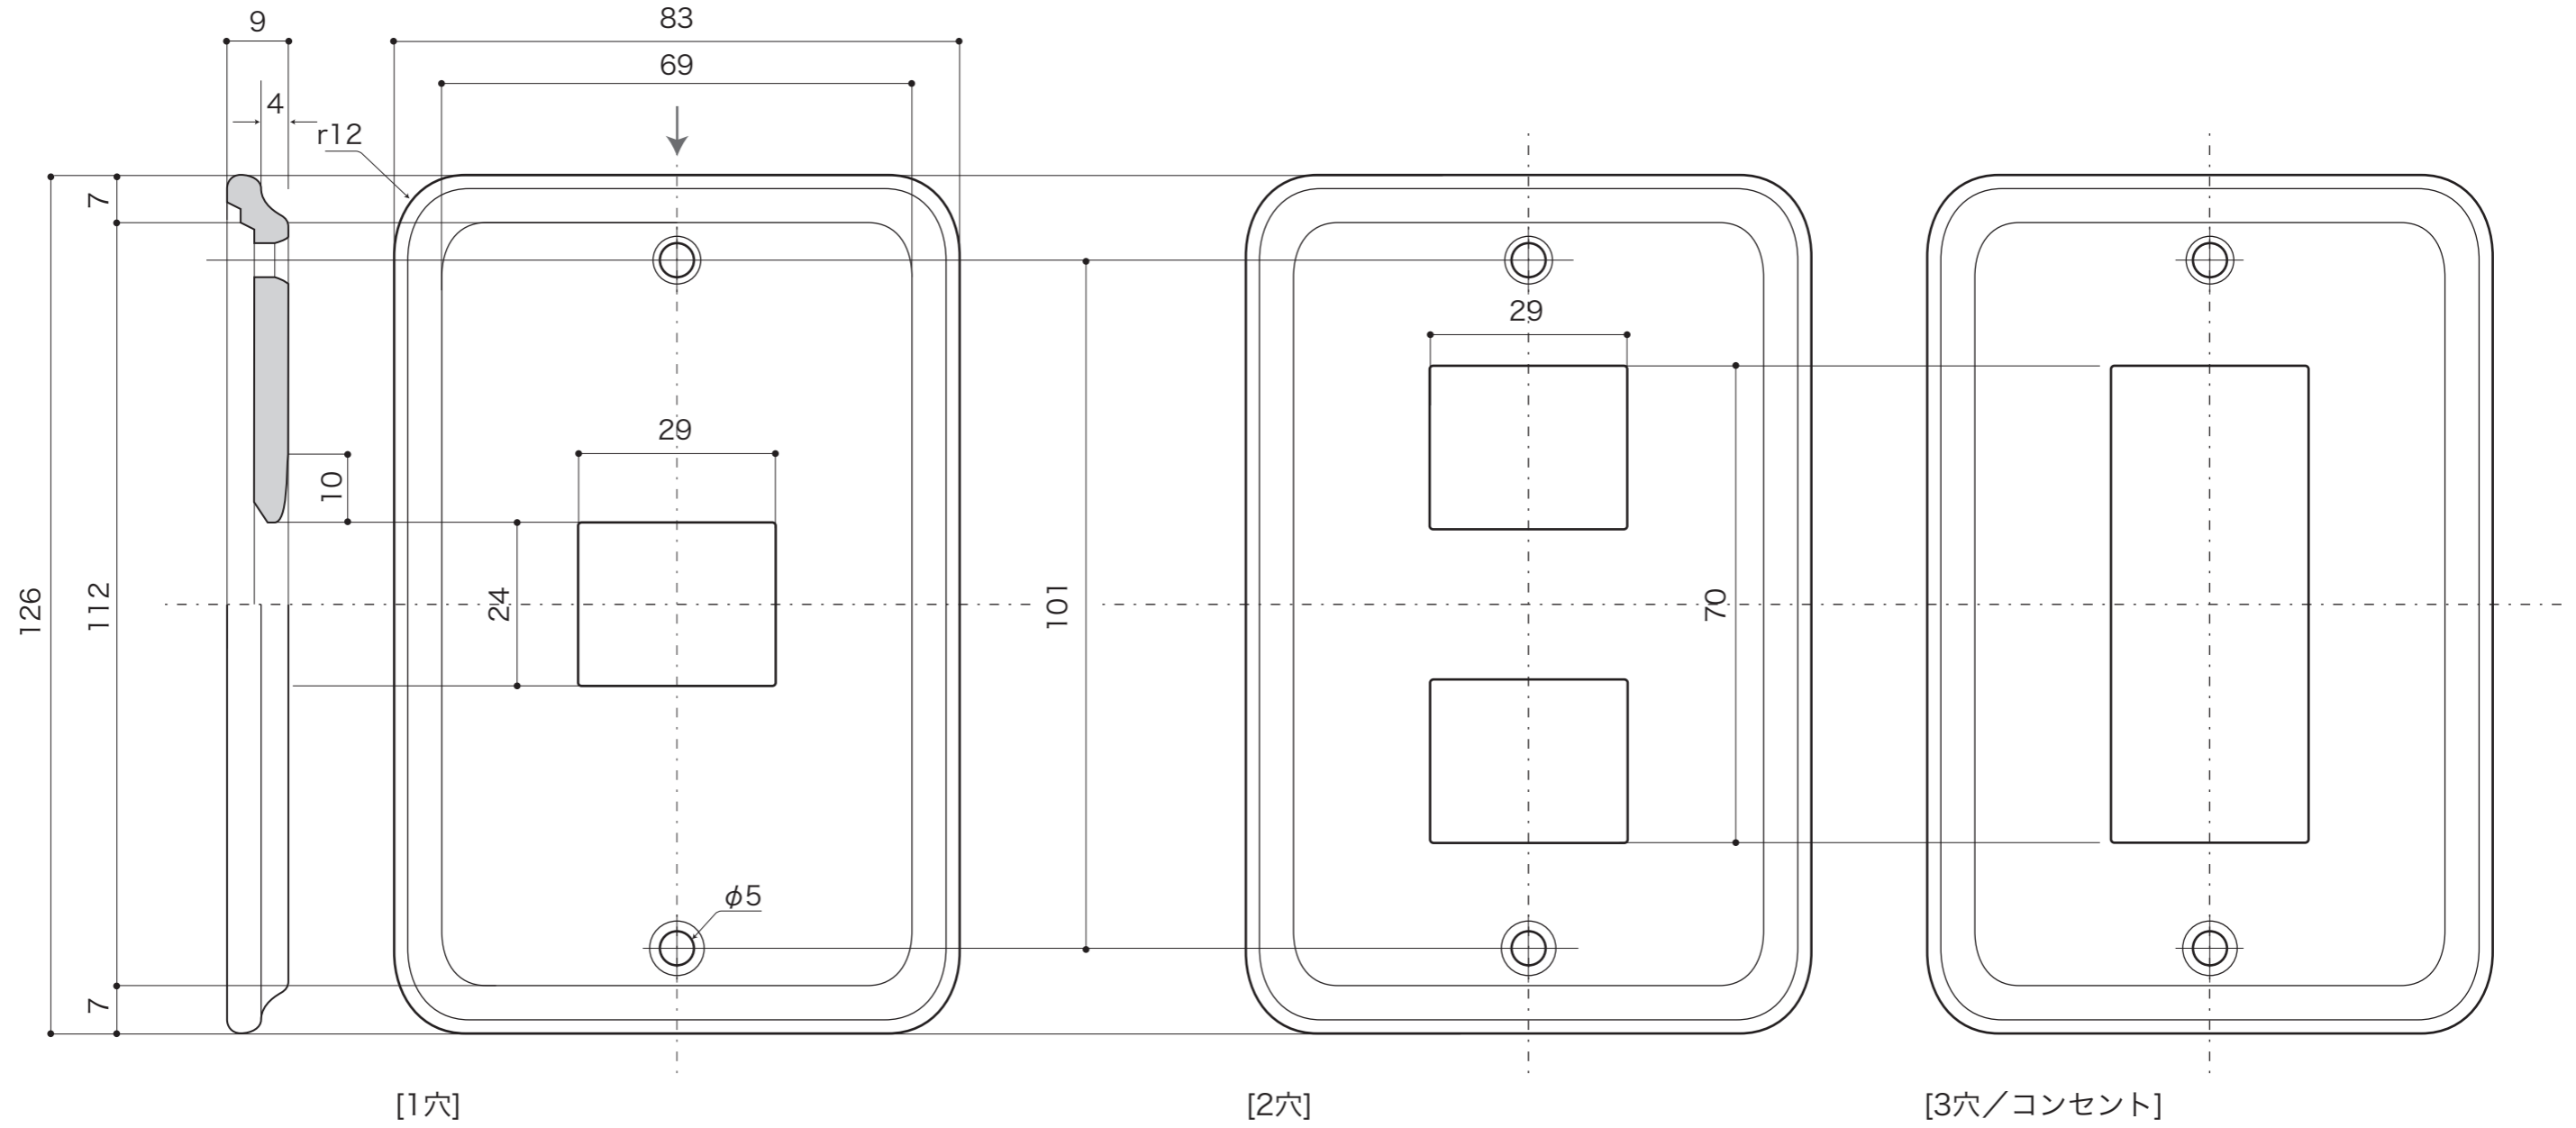

SWITCH-PLATE

セラミックスイッチプレート

■ topic  
 ・磁器  
 ・専用塗装ネジ付き  
 ・日本製  
 ※ 設計寸法です。

スロウ

S=1/1 (単位 / mm) open up '07

亜麻色	E286040	1穴
	E286050	2穴
	E286060	3穴
白色	E286041	1穴
	E286051	2穴
	E286061	3穴
標色	E286047	1穴
	E286057	2穴
	E286067	3穴