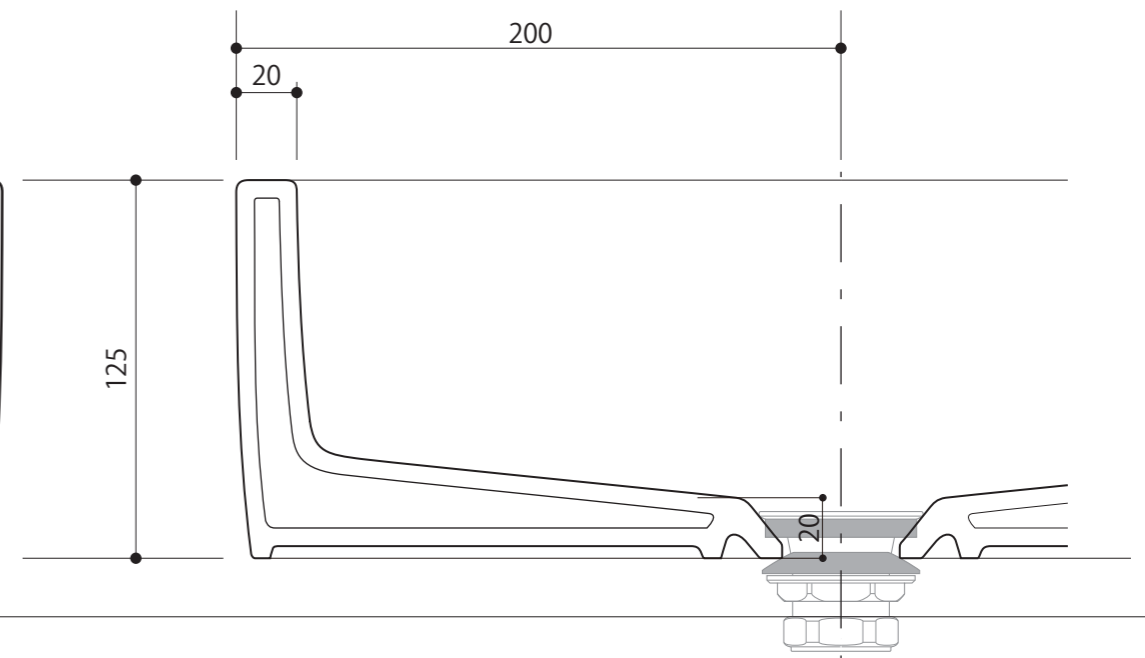

SINK	洗面器
洗面器 Mスクエア	排水金具、管類は25mmタイプ使用のこと
置型	S=4/10 (単位 / mm) open up '14

■ topic

- ・陶器
- ・実容量/9.0L
- ・屋内専用品
- ・EP17250 置型手洗器固定金具 [別売品] を使用した場合、カウンターの排水用開口寸(推奨値) $\phi 55\text{mm}$

※ 設計寸法です 焼き物は焼成による変形が生じます

品番	タイプ
E323050	素 (Shiro) リアリーホワイト
E323056	素 (Shiro) グラファイト