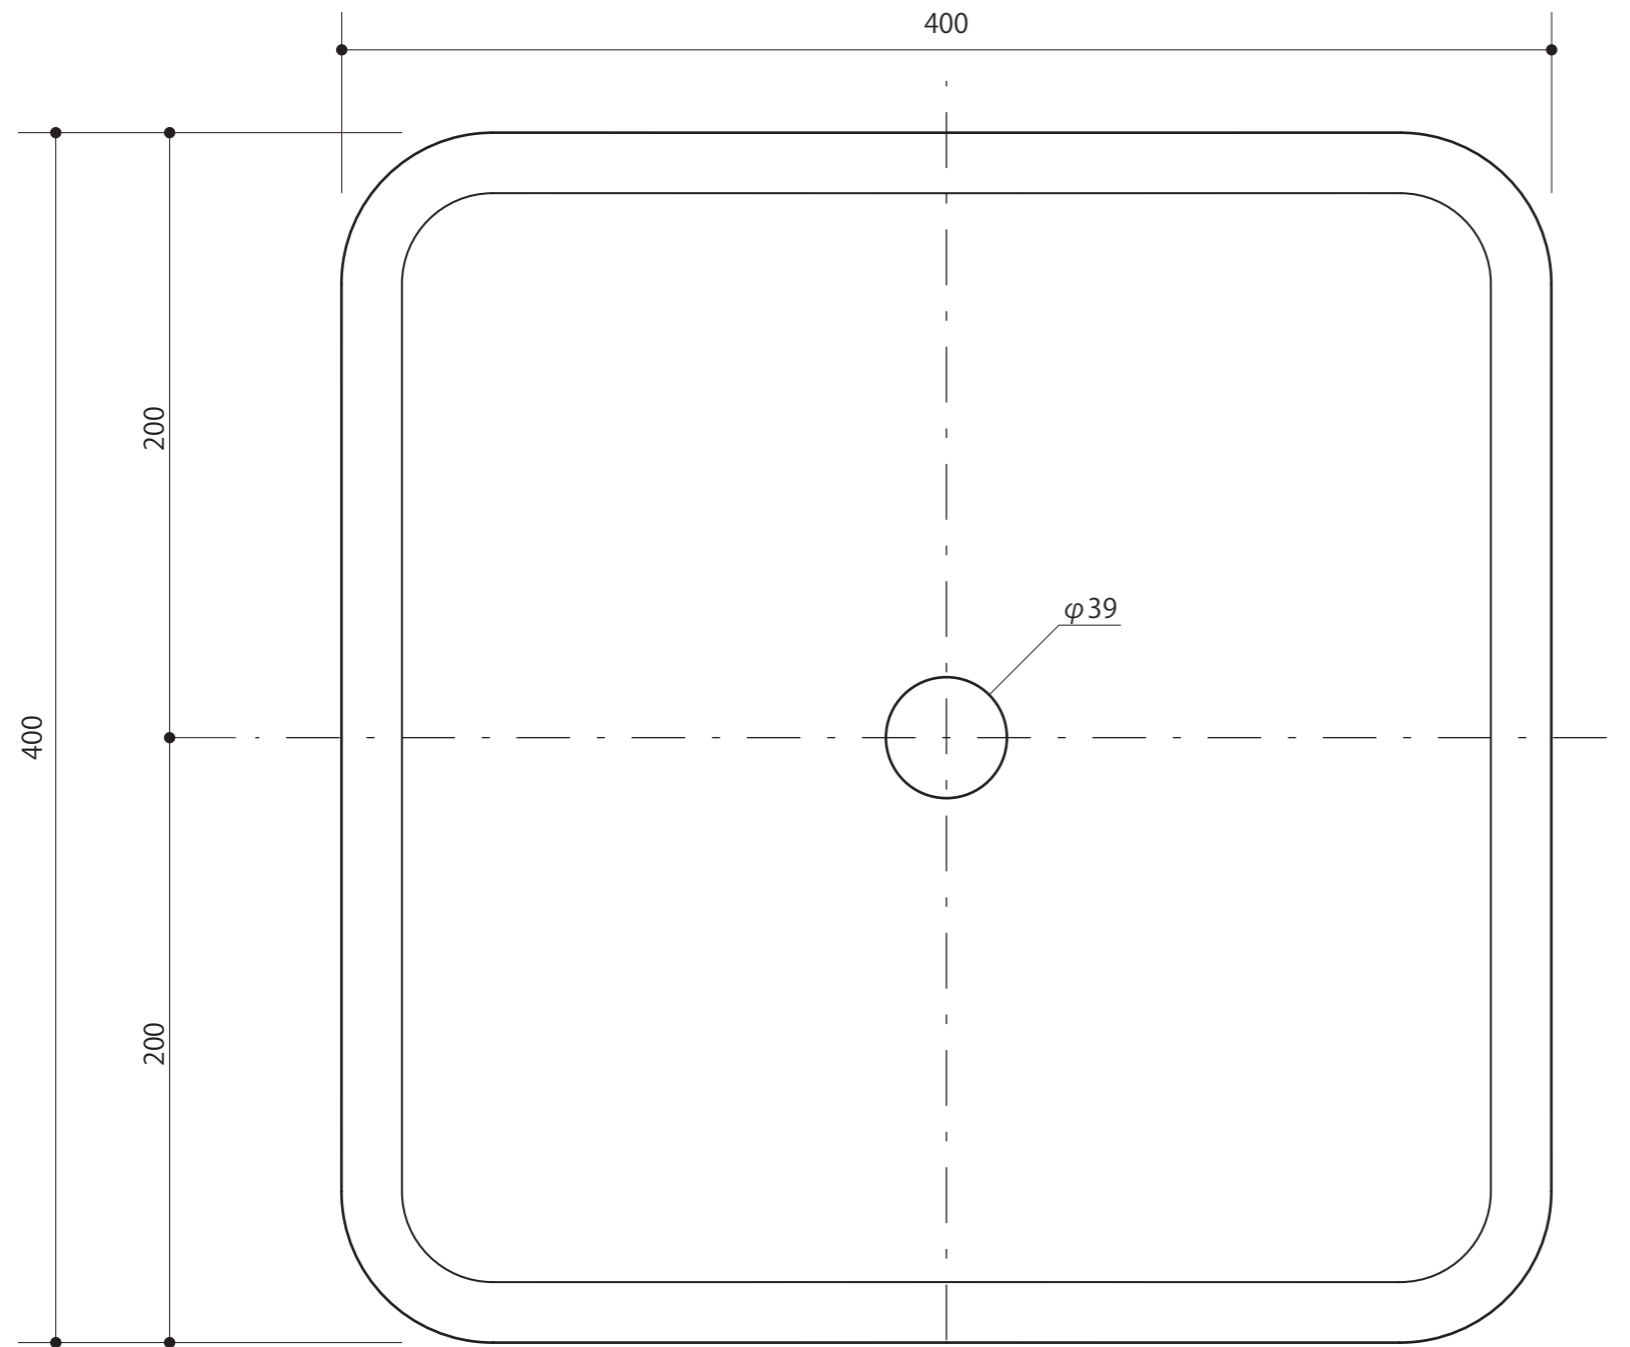

SINK	洗面器
洗面器 Mスクエア	排水金具、管類は25mmタイプ使用のこと
置型	S=4/10 (単位 / mm) open up '14

■ topic

- ・陶器
- ・実容量/9.0L
- ・屋内専用品
- ・EP17250 置型手洗器固定金具 [別売品] を使用した場合、カウンターの排水用開口寸(推奨値) $\phi 55\text{mm}$

※ 設計寸法です 焼き物は焼成による変形が生じます

品番	タイプ
E323050	素 (Shiro) リアリーホワイト
E323056	素 (Shiro) グラファイト